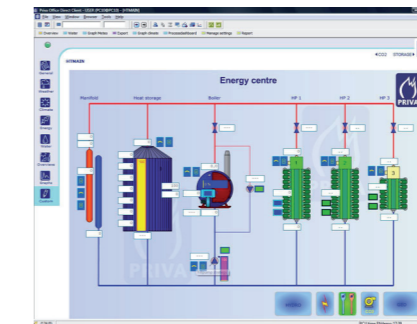

En el uso diario de la computadora de procesos, usted verá esto:

- El Priva Connex monitorea continuamente si sus sistemas trabajan correctamente y todas las acciones se están llevando a cabo. En el caso de un mal funcionamiento, los sistemas automáticamente son colocados en modo seguro y el sistema se alarma inmediatamente.
- En el evento de un mal funcionamiento, como una falla en el suministro de energía eléctrica, todos los datos son salvados, por lo que los parámetros y mediciones más usadas recientemente pueden ser reutilizados inmediatamente, cuando su sistema se restaure.
- En todo momento usted tendrá un sistema confiable usando un único hardware, hecho para ser usado en la industria de la horticultura.

Extenso catalogo del módulo de control

¿Quiere usted crear las mejores condiciones de crecimiento para su cultivo?

El Priva Connex lo hace posible. Priva le ofrece la más exhausta librería de modulo de control en la industria de la horticultura para cada ubicación en el mundo, para cada invernadero y para cada cultivo, Priva tiene la solución adecuada de automatización, con los controles apropiados. Con sus 900 líneas de software, la computadora de procesos Priva Connex, usted puede:

- Determinar continuamente su estrategia deseada de crecimiento, haciendo uso de 6 periodos por 24 hrs.

- Tener en cuenta todas las influencias posibles internas y externas del invernadero, lo que le permite crear el clima óptimo para su cultivo.
 - Hacer uso de controles de eficiencia y ahorro de energía.
 - Hacer uso de un extenso rango de opciones de control en sitio y remoto.
 - Crear ligas con todos sus sensores y sistemas
 - Crear ligas con Priva Office Direct y paquetes de manejo de información como PrivAssist y Priva Fusion.
- El Priva Connex le permite usar opciones de parámetros múltiples y controles, basados en modelos de computadoras avanzadas con años de experiencia y desarrollo.