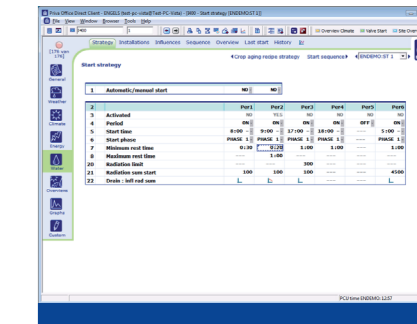

En el uso diario de la computadora de procesos, usted verá esto:

- El Priva Connex monitorea continuamente si sus sistemas trabajan correctamente y todas las acciones se están llevando a cabo. En el caso de un mal funcionamiento, los sistemas automáticamente son colocados en modo seguro y el sistema se alarma inmediatamente.
- En el evento de un mal funcionamiento, como una falla en el suministro de energía eléctrica, todos los datos son salvados, por lo que los parámetros y mediciones más usadas recientemente pueden ser reutilizados inmediatamente, cuando su sistema se restaure.
- En todo momento usted tendrá un sistema confiable usando un único hardware, hecho para ser usado en la industria de la horticultura.

Extenso catalogo del módulo de control

¿Quiere usted crear las mejores condiciones de crecimiento para su cultivo?

El Priva Connex lo hace posible. Priva le ofrece la más exhausta librería de modulo de control en la industria de la horticultura para cada ubicación en el mundo, para cada invernadero y para cada cultivo, Priva tiene la solución adecuada de automatización, con los controles apropiados. Con sus 900 líneas de software, la computadora de procesos Priva Connex, usted puede:

- Determinar continuamente su estrategia deseada de crecimiento, haciendo uso de 6 periodos por 24 hrs.