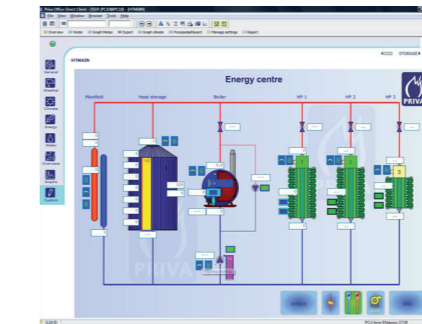

Dies erwartet Sie im täglichen Gebrauch mit dem Regelcomputer:

- Connex überwacht kontinuierlich die korrekte Funktionsfähigkeit Ihres Systems und schaut ob alle Aktionen ordnungsgemäß durchgeführt werden. Im Falle einer Störung werden die Systeme automatisch in den Sicherheitsmodus gebracht wobei ein Alarm herausgegeben wird.
- Im Falle von Störungen, wie zum Beispiel beim Ausfall der Stromversorgung, werden alle Daten gespeichert, so dass die meist kürzlich genutzten Messdaten und Einstellungen sofort beim Hochfahren des Systems wieder verwendet werden können.
- Sie haben zu jeder Zeit ein zuverlässiges System in dem nur zweckbestimmte Geräte für den entsprechenden Gebrauch im Unterglasgartenbau verwendet werden.

Umfangreiche Regelbibliothek

Sie wollen optimale Wachstumsbedingungen für Ihre Pflanzen schaffen? Der Priva Connex macht dies möglich. Priva bietet Ihnen die umfangreichste und modernste Regelbibliothek für den Unterglasgartenbau. Für jeden Standort der Welt, für jedes Gewächshaus und jede Kultivierung hat Priva eine passende Automatisierung mit geeigneten Steuerungselementen.

Mit der Softwarereihe 900 des Connex können Sie zum Beispiel:

- Jederzeit die gewünschte Kulturstrategie bestimmen und dabei über sechs Perioden pro Tag verfügen.