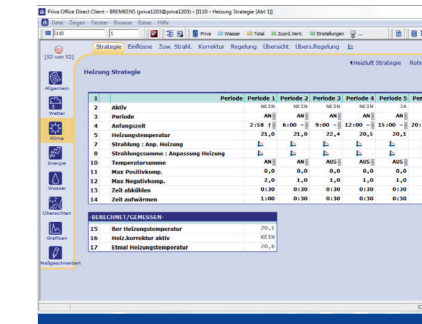

Dies erwartet Sie im täglichen Gebrauch mit dem Regelcomputer:

- Connex überwacht kontinuierlich die korrekte Funktionsfähigkeit Ihres Systems und schaut ob alle Aktionen ordnungsgemäß durchgeführt werden. Im Falle einer Störung werden die Systeme automatisch in den Sicherheitsmodus gebracht wobei ein Alarm herausgegeben wird.
- Im Falle von Störungen, wie zum Beispiel beim Ausfall der Stromversorgung, werden alle Daten gespeichert, so dass die meist kürzlich genutzten Messdaten und Einstellungen sofort beim Hochfahren des Systems wieder verwendet werden können.
- Sie haben zu jeder Zeit ein zuverlässiges System in dem nur zweckbestimmte Geräte für den entsprechenden Gebrauch im Unterglasgartenbau verwendet werden.

Umfangreiche Regelbibliothek

Sie wollen optimale Wachstumsbedingungen für Ihre Pflanzen schaffen? Der Priva Connex macht dies möglich. Priva bietet Ihnen die umfangreichste und modernste Regelbibliothek für den Unterglasgartenbau. Für jeden Standort der Welt, für jedes Gewächshaus und jede Kultivierung hat Priva eine passende Automatisierung mit geeigneten Steuerungselementen.

Mit der Softwarereihe 900 des Connex können Sie zum Beispiel:

- Jederzeit die gewünschte Kulturstrategie bestimmen und dabei über sechs Perioden pro Tag verfügen.