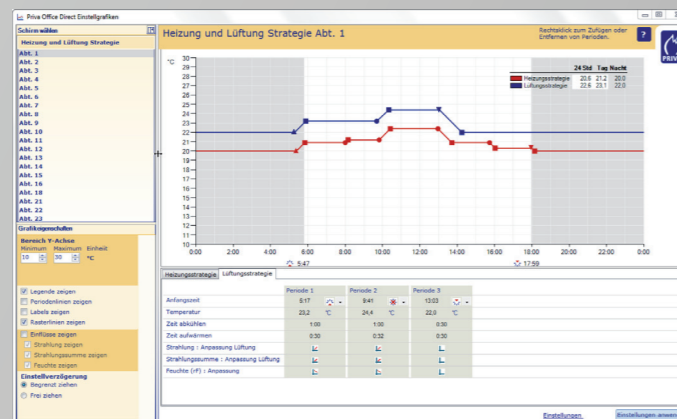

Mit Priva Office Direct können Sie zum Beispiel:

- Das Programm nach Ihren eigenen Vorstellungen einstellen und auf Ihre Betriebssituation abstimmen.
- Die Bildschirme so zusammenstellen, dass mehrere Rubriken auf einem Bildschirm dargestellt werden.
- Zeilen verbergen, die sie nicht verwenden, um sich auf die wichtigen Einstellungen zu konzentrieren.
- Alle Möglichkeiten nutzen um Regelprozesse zu überwachen und anzupassen, wie zum Beispiel Alarmmeldungen die bei Störungen auf dem Bildschirm erscheinen. Hier können Sie persönliche Notizen über früher gewählte Lösungen hinzufügen, die dann automatisch bei wieder auftretenden Störungen erscheinen.